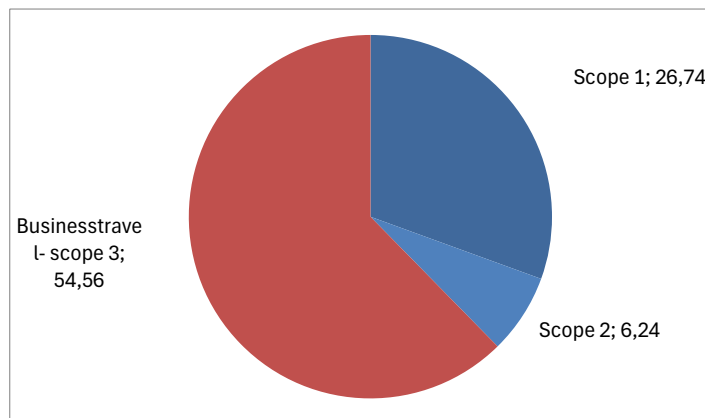

Bedrijfsnaam: Ingenieursbureau Westenberg B.V.
KVK-nummer: 08060783
Datum: 14-05-2024

	<u>ton CO₂</u>	<u>% totaal</u>
Scope 1	26,74	30,55%
Zakelijk verkeer: personenvervoer	13,64	15,58%
Verwarming, gas	13,10	14,97%
Scope 2	6,24	7,13%
Elektriciteitsverbruik	6,24	7,13%
Businessstravel- scope 3	54,56	62,32%
Zakelijk verkeer: Priveauto's	54,55	62,32%
Zakelijk verkeer: OV	0,01	0,01%
Totaal:	87,54 ton CO₂	

Scopes in cirkeldiagram

Voor de beeldvorming:

- CO₂ kennen we allemaal als de koolstofdioxide of koolzuurgas in onze frisdrank of biertje.
- Bomen en planten hebben naast water, voeding en zonlicht CO₂ nodig om te groeien.
- Een gemiddelde huishouden (2,2 personen) stoot zo'n 20 ton CO₂ per jaar uit (waaronder 29% voor spullen, 20% voor voedsel, 19% voor energie en nog eens 19% voor transport).