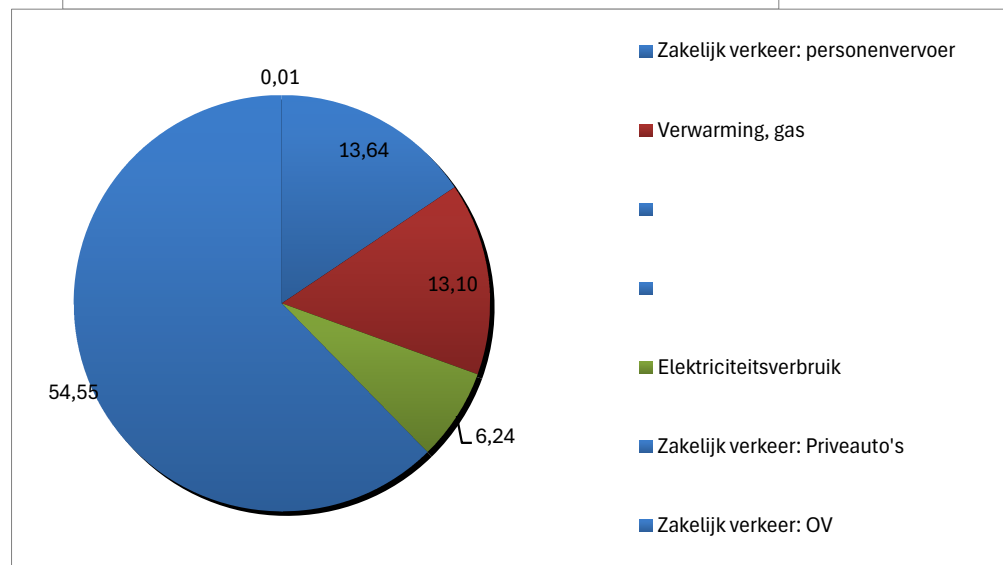

Bedrijfsnaam: Ingenieursbureau Westenberg B.V.
KVK-nummer: 08060783
Datum: 14-05-2024

	<u>ton CO₂</u>	<u>% totaal</u>
Scope 1	26,74	30,55%
Zakelijk verkeer: personenvervoer	13,64	15,58%
Verwarming, gas	13,10	14,97%
Scope 2	6,24	7,13%
Elektriciteitsverbruik	6,24	7,13%
Businessstravel- scope 3	54,56	62,32%
Zakelijk verkeer: Priveauto's	54,55	62,32%
Zakelijk verkeer: OV	0,01	0,01%
Totaal:	87,54 ton CO₂	

Scopes in cirkeldiagram

Voor de beeldvorming:

- CO₂ kennen we allemaal als de koolstofdioxide of koolzuurgas in onze frisdrank of biertje.
- Bomen en planten hebben naast water, voeding en zonlicht CO₂ nodig om te groeien.
- Een gemiddelde huishouden (2,2 personen) stoot zo'n 20 ton CO₂ per jaar uit (waaronder 29% voor spullen, 20% voor voedsel, 19% voor energie en nog eens 19% voor transport).